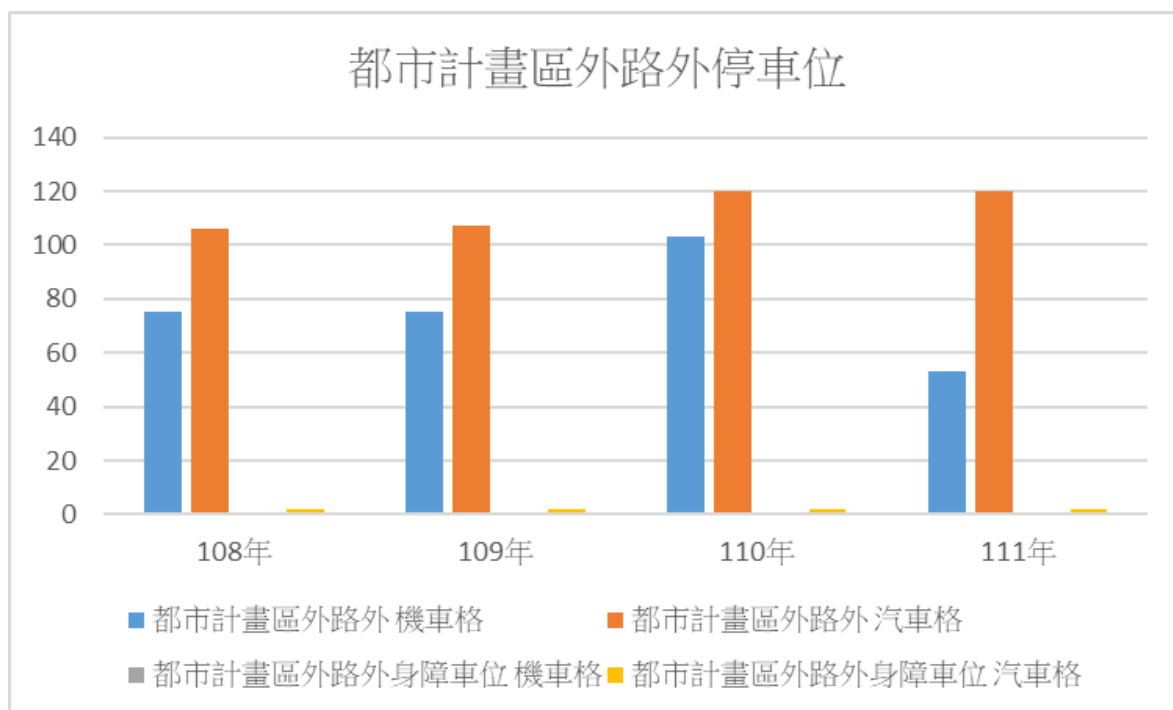

流動攤販，故汽車停車位有減少，未來鎮內市場之工程完竣後復原原有停車位。

由上圖得知 111 年時都市計畫區外之機車格減少了超過三分之一，其餘僅些許變動。

現況圖

都計區內路外						
項次	地點	汽車 (不含身障)	機車 (不含身障) 不收費	機車 (不含身障) 收費	身障車位	
1	老人會館	0	0	0	1	汽車
2	市場	63	29	0	1	汽車
3	關山鎮公所	2	25	0	1	機車
4	關山衛生所	0	8	0	0	
5	火車站	16	133	62	1	汽車
6	關山鎮圖書館	0	47	0	0	
7	台電	5	5	0	1	汽車
8	關山國小	0	0	0	1	汽車
9	林務局	3	0	0	1	汽車
10	農田水利會	3	0	0	0	
	合計	92	247	62	7	
都計區外路外						
項次	地點	大型車 (不含身障車位)	小型車 (不含身障車位)	機車 (不含身障車位)	身障車位	
1	親水公園	10	86	0	0	
2	關山地政	0	23	53	1	汽車
	合計	10	109	53	1	
都計區外路外私有身障停車位						
地點		身障汽車停車格		身障機車停車格		
關山慈濟醫院		1		1		

111/10/13製表

參、 結語

本鎮因路寬狹小，停車位分布在機關機構前，方便民眾洽公及使用。現況即有許多車輛為了圖方便直接停在路邊、店家、民宅前，台9線和平路之通行流量大，許多店家也就在和平路上，特定時段或連續假期無論是機車或是汽車停車購物就會占用機車道，間接影響交通壅塞，近期有新劃紅線及員警加強取締以改善現況，依照臺東縣路邊停車位管理作業要點，現金可以增設停車位的地方幾乎都已設滿，未來新的道路設計及規劃比較有可能增減。